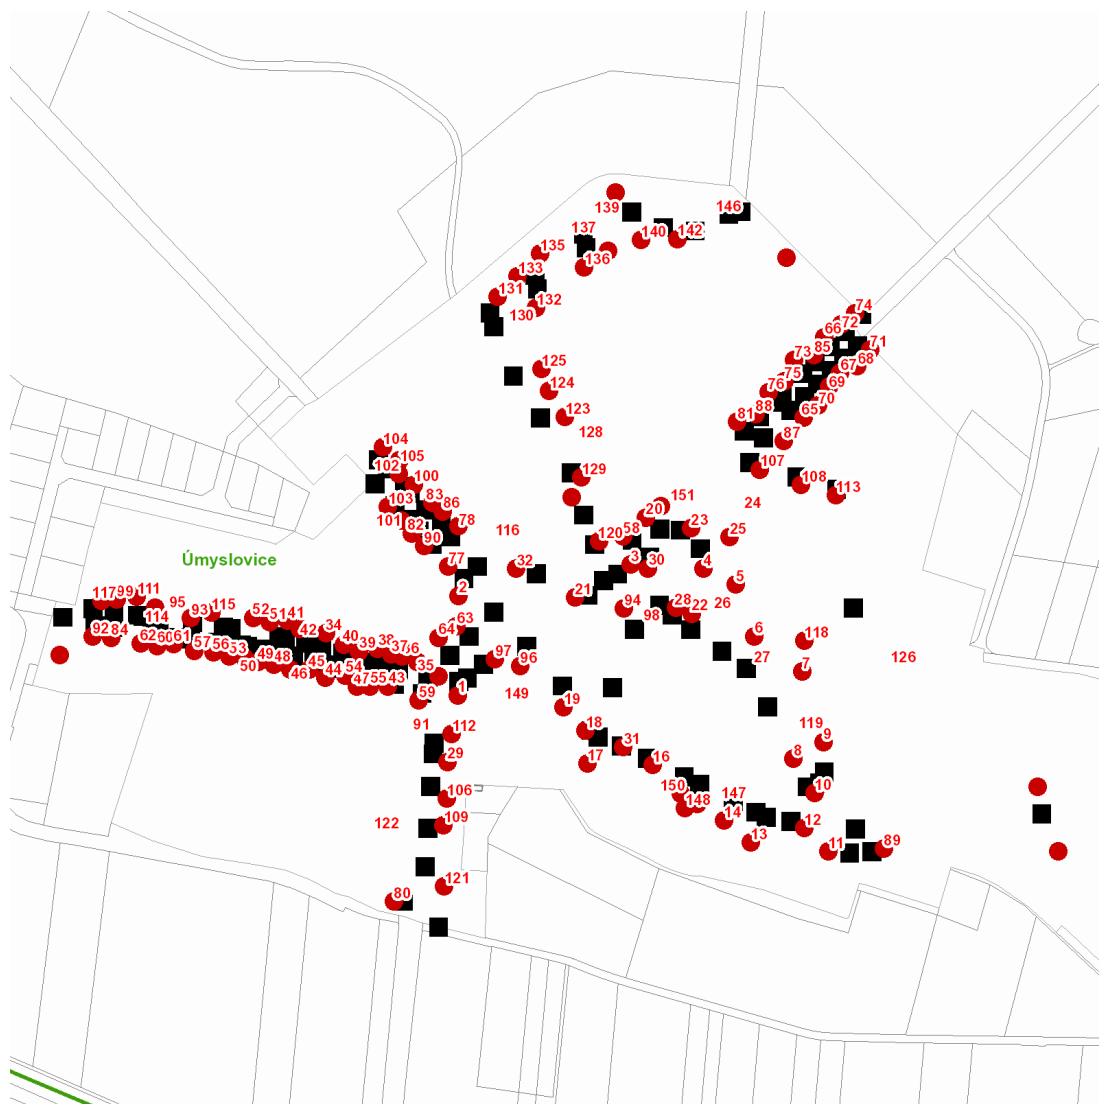

dne **25. 3. 2022** od **7:30** do **14:00** hodin

Plánovaná odstávka zahrnuje tyto lokality:**Úmyslovice (okres Nymburk)**

č. p. 1-14, 16-23, 25, 28-32, 34-78, 80-90, 92, 93, 94, 96, 97, 99-109, 111-115, 117, 118, 120, 121, 123, 124, 125, 129, 131, 132, 133, 135, 136, 140, 142, 148, 150

kat. území **Úmyslovice** (kód **774294**): **parcelní č.** 8/29, 8/33, 62/22, 63/4, 63/36, 63/43, 86/7, 197/23, 200/2, 240

UPOZORNĚNÍ

Dotčené zařízení distribuční soustavy je nutné i v době odstávky považovat za zařízení pod napětím, a proto vás žádáme o dodržení všech zásad bezpečnosti a provedení opatření potřebných k zamezení případných škod na zdraví a majetku. | Provozovatelé výroben elektřiny jsou povinni zajistit přerušení dodávky elektřiny z výroby do vypnutého úseku distribuční soustavy.

dne **25. 3. 2022** od **7:30** do **14:00** hodin**Orientační mapový podklad odstávkou dotčených lokalit****VYSVĚTLIVKY**

- – adresy dotčené odstávkou elektřiny
- – místa připojení k elektrické síti dotčená odstávkou

INFORMACE ZASLÁNA

IDDS: pajan7d (Obec Úmyslovice)